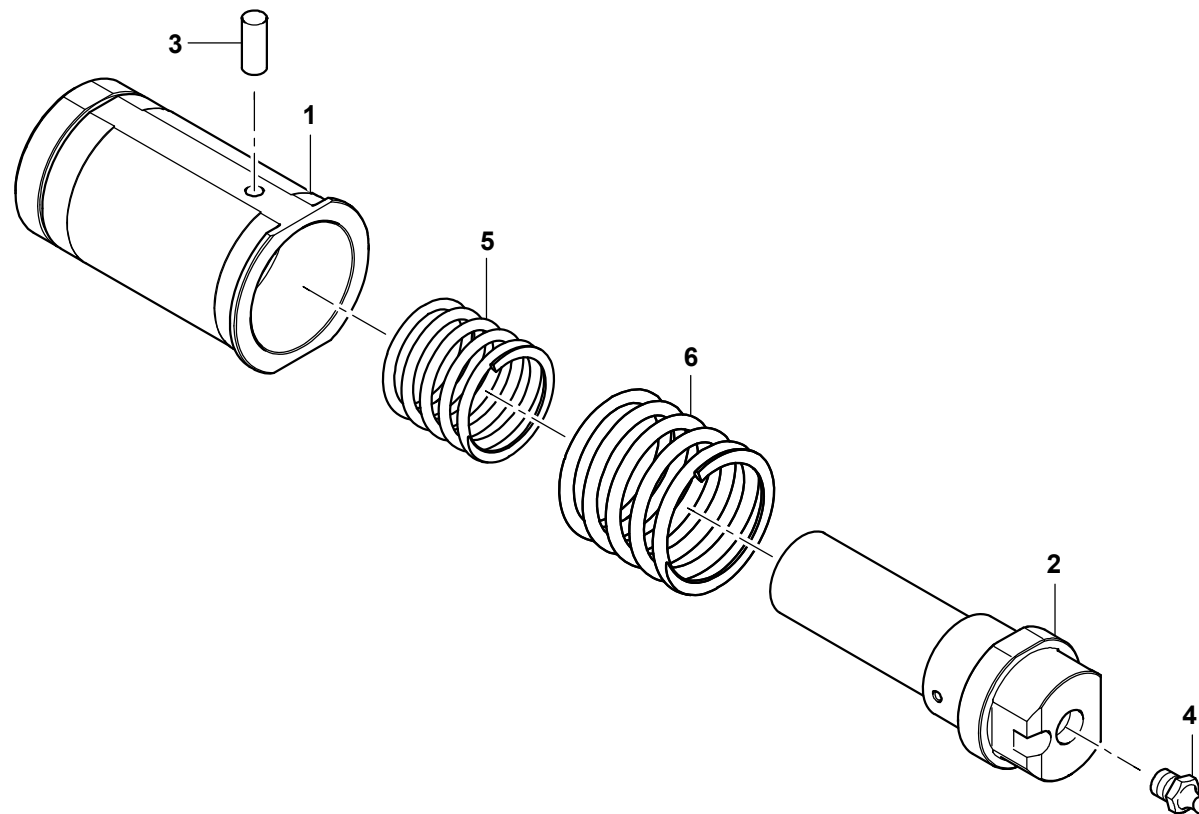

GROVEVERRIEGELUNGSEINHEIT
LOCKINGBILDТАFEL
PICTORIAL DISPLAY**GMK3060**

02.17

3176669-ETL C

1/1

**Mechanische Notbetätigung**
Mechanical emergency operation